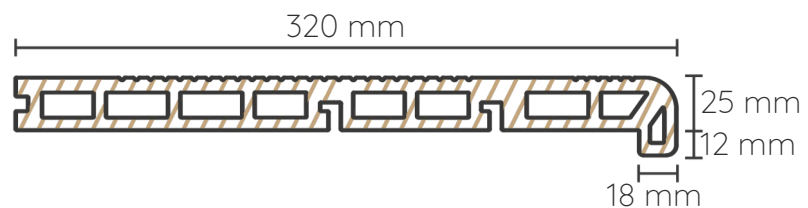

22

BRUGGAN ELEGANT STOPIEŃ

Stoپیeń Elegant ma szerokość 320 mm. Idealnie nadaje się do stosowania w połączeniu z deskami Bruggan Elegant, tworząc piękny i funkcjonalny taras. Ze względu na specjalną konstrukcję okapu stopnia można zainstalować taśmę LED do oświetlenia, która dodaje stylu i bezpieczeństwa użytkowania w nocy.

PARAMETRY

Ten stopień ułatwia również instalację i stanowi świetny akcent wykończeniowy tarasu.