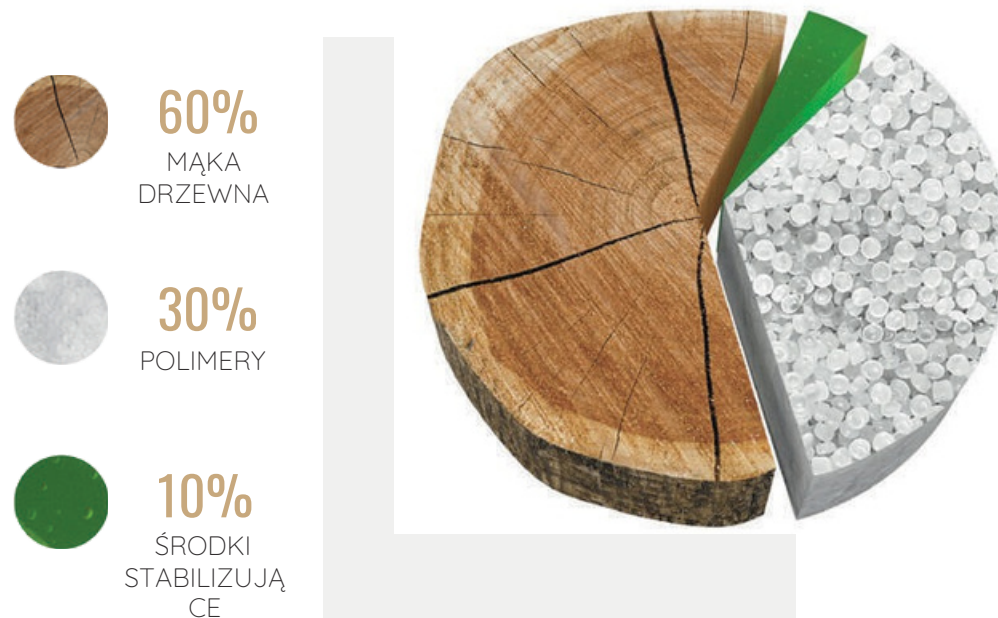

DESKA BRUGGAN JEST WOLNA OD PVC

- Tylko bezpieczny polimer.
  Z opakowań po produktach spożywczych i kosmetykach. Nie należy używać pojemników po chemii przemysłowej i lekach.
- Używamy polimeru dziewiczego
  Pozwala to na zachowanie jego gęstości i kontrolę pochodzenia.
- Używamy polietylenu. Nasza płyta nie zawiera PVC, co oznacza, że nie wydziela formaldehydu, substancji rakotwórczych i metali ciężkich nawet podczas spalania.

SKŁADAJĄCE SIĘ W 60 % Z MĄCZKI DRZEWNEJ

- Wyłącznie z drewna niewykorzystanego w produkcji mebli.
  Aby stworzyć deskę Bruggan nie trzeba ścinać drzew.
- **Nie używamy mączki z drewna iglastego i innych miękkich gatunków drewna**
  Tylko mączka z twardego drewna nadaje desce niezbędną wytrzymałość.
- Długość włókien i poziom wilgotności są ściśle kontrolowane.

WYBÓR DODATKÓW O NAJWYŻSZEJ JAKOŚCI

- Zapewniają one ochronę przed promieniowaniem UV i wiążą drewno z polimerem.
  Ich jakość decyduje o wytrzymałości materiału, jego odporności na czynniki zewnętrzne i trwałości.
- Przy produkcji desek Bruggan stosujemy wyłącznie dodatki najlepszych marek na świecie, nie stosujemy tanich zamienników.
- Każdy dodatek posiada kartę charakterystyki.
  Gwarantuje to jakość, a także eliminuje negatywny wpływ na zdrowie i środowisko.