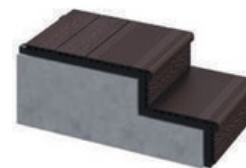

22

BRUGGAN ELEGANT STOPIEŃ

Stoپیeń Elegant ma szerokość 320 mm. Idealnie nadaje się do stosowania w połączeniu z deskami Bruggan Elegant, tworząc piękny i funkcjonalny taras. Ze względu na specjalną konstrukcję okapu stopnia można zainstalować taśmę LED do oświetlenia, która dodaje stylu i bezpieczeństwa użytkowania w nocy.

PARAMETRY

Ten stopień ułatwia również instalację i stanowi świetny akcent wykończeniowy tarasu.