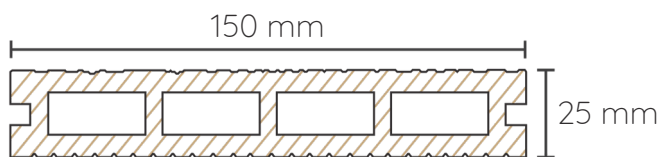

16

BRUGGAN ELEGANT LIGHT 3D

WYJĄTKOWOŚĆ
DESKI

PARAMETRY

UNIKALNA KOMBINACJA
KOLORÓW

na każdej desce, podkreślając
autentyczność

WIELOTONOWA

dopasowanie kolorów, nadające wygląd
naturalnego drewna

NOWOCZESNY ROWKOWANY
WZÓR

kombinacja odcieni zapewniająca naturalny
wygląd słoików drewna