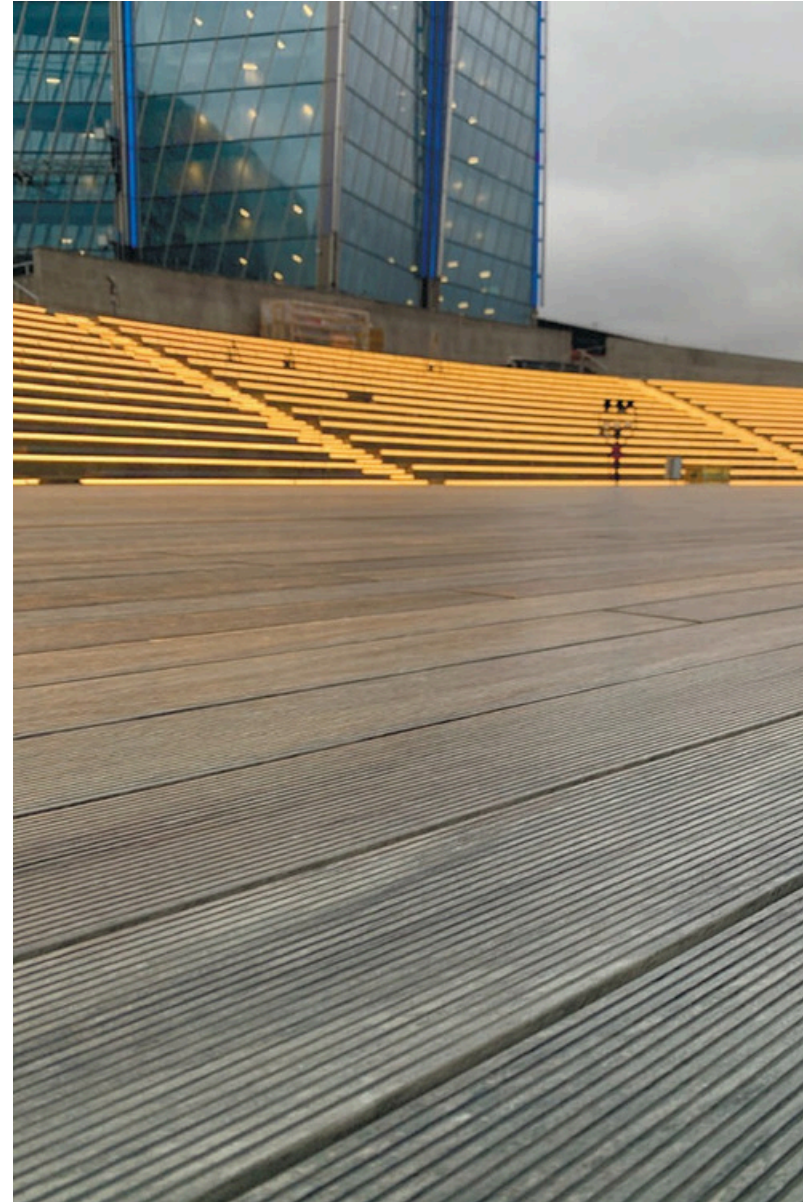

Nasha Dacha

POWIERZCHNIA

700 m²

37

38

OBSZARY

Bruggan
premium decking

CENTRUM BIUROWE