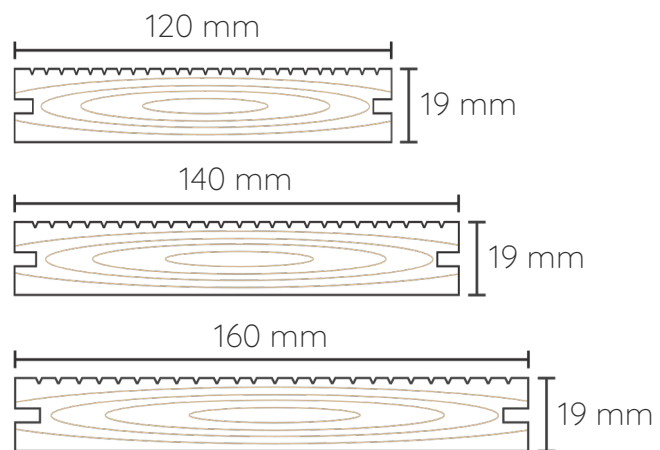

W tym typie układania deski tarasowe wyróżniają się nie tylko szerokością, która nadaje podłodze szczególnie "szykowny" wygląd, ale także "grą" kolorów.

Efektem tej technologii skwienia, w której kolor każdej deski prezentuje subtelne niuans kolorystyczne. Solidna powierzchnia ma drogi i naturalny wygląd.