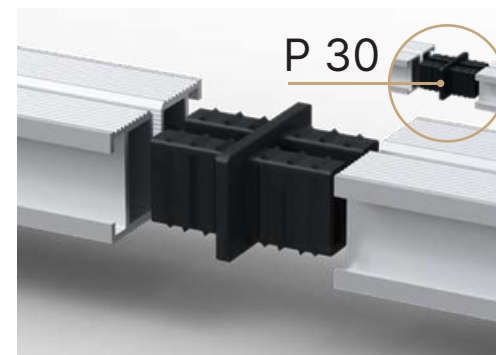

6. Do połączenia końcowego desek zaleca się użycie elementu mocującego P30. W tych miejscach należy zainstalować wspornik.