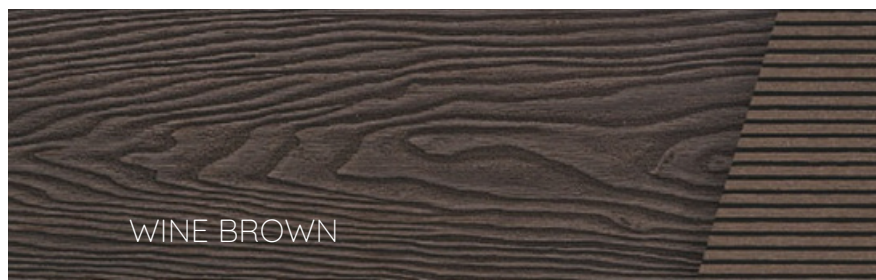

25mm

BRUGGAN ELEGANT LIGHT 3D

Deska komorowa wykonana z kompozytu drewno-polimer. Głębokie tłoczenie 3D wiernie odwzorowuje słoje prawdziwego drewna. Powierzchnia tarasu która jest solidna, trwała i łatwa w utrzymaniu. Wysoce ekologiczna i najwyższej jakości.