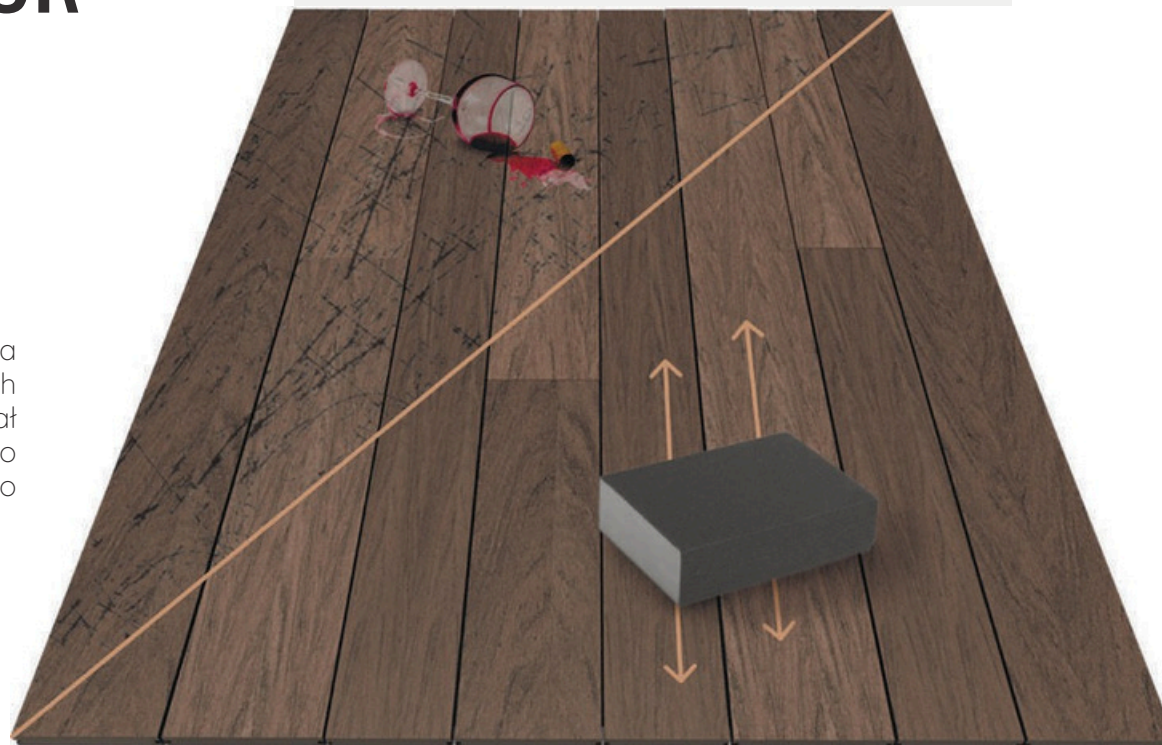

TEKSTURA PO CAŁEJ GRUBOŚCI DESKI
odtwarza "roczne stoje" w przekroju deski

DESKA TARASOWA BRUGGAN MULTICOLOR

MA ODNAWIALNĄ POWIERZCHNIĘ

W razie potrzeby wszelkie zarysowania i plamy można usunąć zwykłym papierem ściernym. Nawet po latach codziennego użytkowania Twój taras będzie wyglądał jak nowy. Dlatego deska Bruggan nadaje się do stosowania w parkach, kawiarniach i innych miejscach o dużym natężeniu ruchu pieszego.