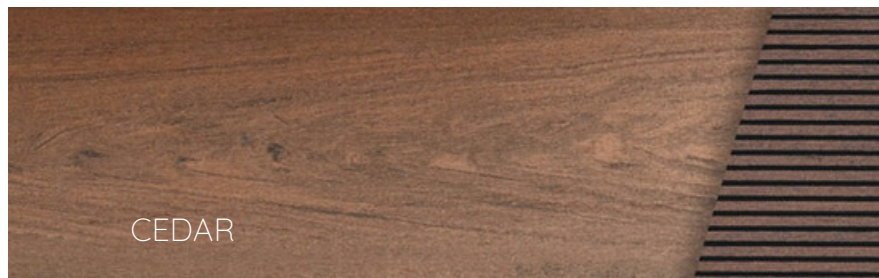

10

WENGE

CEDAR