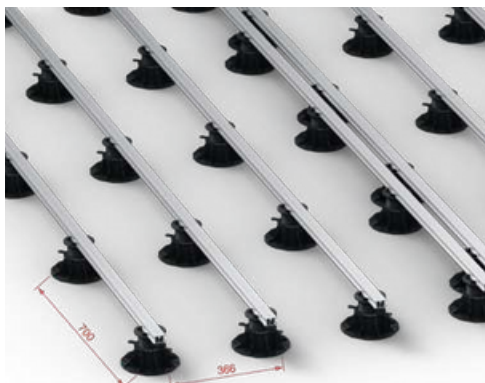

REDUKUJE
KOSZTY O
35%

NISKA WAGA I
NIEWIELKA
WYSOKOŚĆ

IDEALNY DO
KONSERWACJI
DACHÓW I TARASÓW

WYSOKA
NIEZAWODNOŚĆ I
TRWAŁOŚĆ

1. Umieść regulowane wsporniki na przygotowanej podstawie i zamocuj aluminiowe legary w specjalnych zaciskach na górze wsporników.

2. Przygotuj odcinek legara o długości 340 mm i włóż elementy łączące P10 w oba końce lagara.

3. Połącz sekcję z legarami prowadzącymi za pomocą elementów P10. W tym celu włóż elementy łączące do rowków na szynach prowadzących i obróć sekcję o 90 stopni, aby bezpiecznie zamocować konstrukcję ramy.