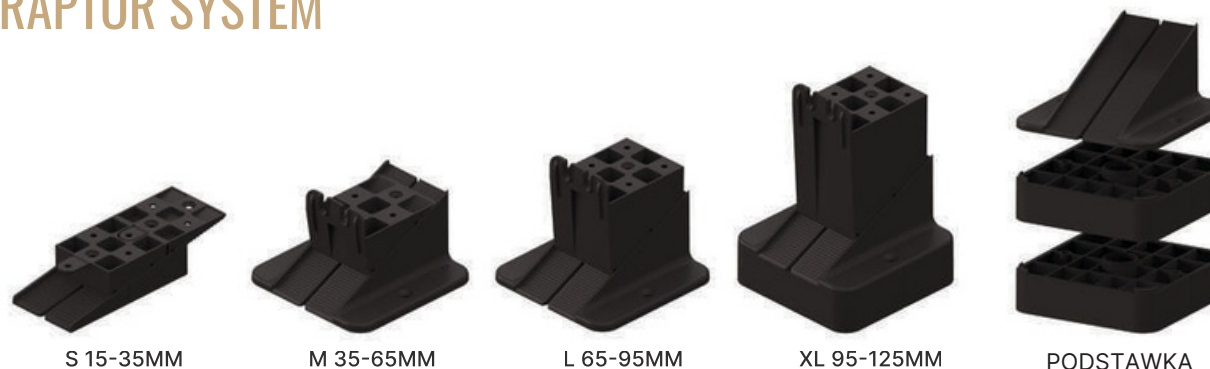

PARAMETRY

Ten stopień ułatwia również instalację i stanowi świetny akcent wykończeniowy tarasu.

WSPORNIKI ŚRUBOWE

STANDART SYSTEM

30-45MM

45-70MM

70-120MM

120-220MM

220-320MM

STANDART SYSTEM

WSPORNIKI W KSZTAŁCIE KLINA

RAPTOR SYSTEM

S 15-35MM

M 35-65MM

L 65-95MM

XL 95-125MM