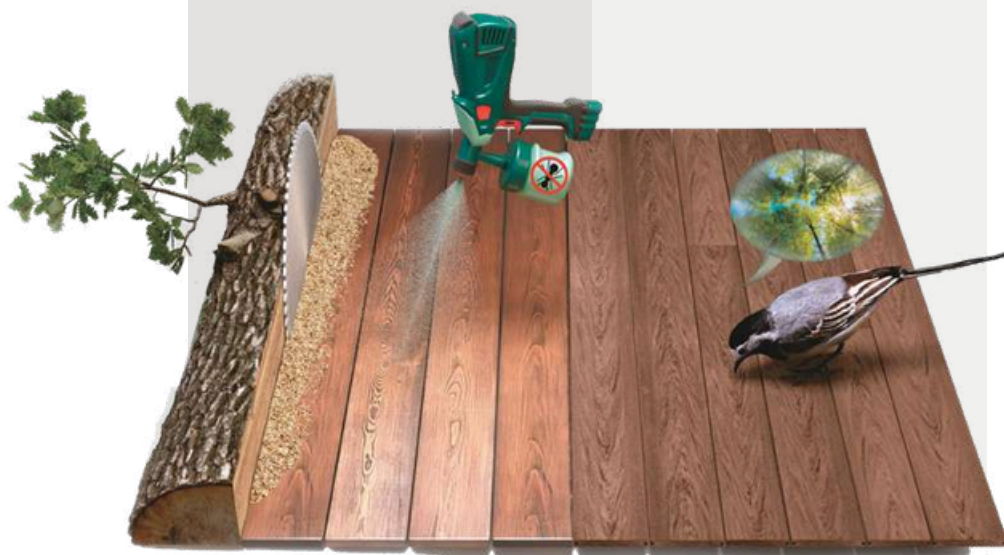

02

Wood deck vs Bruggan decking

WŁAŚCIWOŚCI KOMPOZYTÓW

ZALETY

DESKI KOMPOZYTOWEJ BRUGGAN W STOSUNKU DO NATURALNEGO DREWNA:

TRWAŁOŚĆ:

Naturalne drewno niszczy się z powodu naturalnie zmieniających się cykli pogodowych: wilgotności, ekspozycji na światło słoneczne, wahań temperatury otoczenia. Bruggan ze względu na swój skład nie ulega tej degradacji.

ODPORNOŚĆ NA ODKSZTAŁCENIA:

Bruggan ma stabilną geometrię i w przeciwieństwie do naturalnego drewna nie będzie pękał z powodu skurczu lub rozkurczu.

KONSERWACJA:

Naturalne drewno wymaga regularnej konserwacji za pomocą specjalnych produktów, aby utrzymać jego estetyczny wygląd. Kompozyt nie wymaga tego typu zabiegów, co pozwala zaoszczędzić czas i pieniądze.