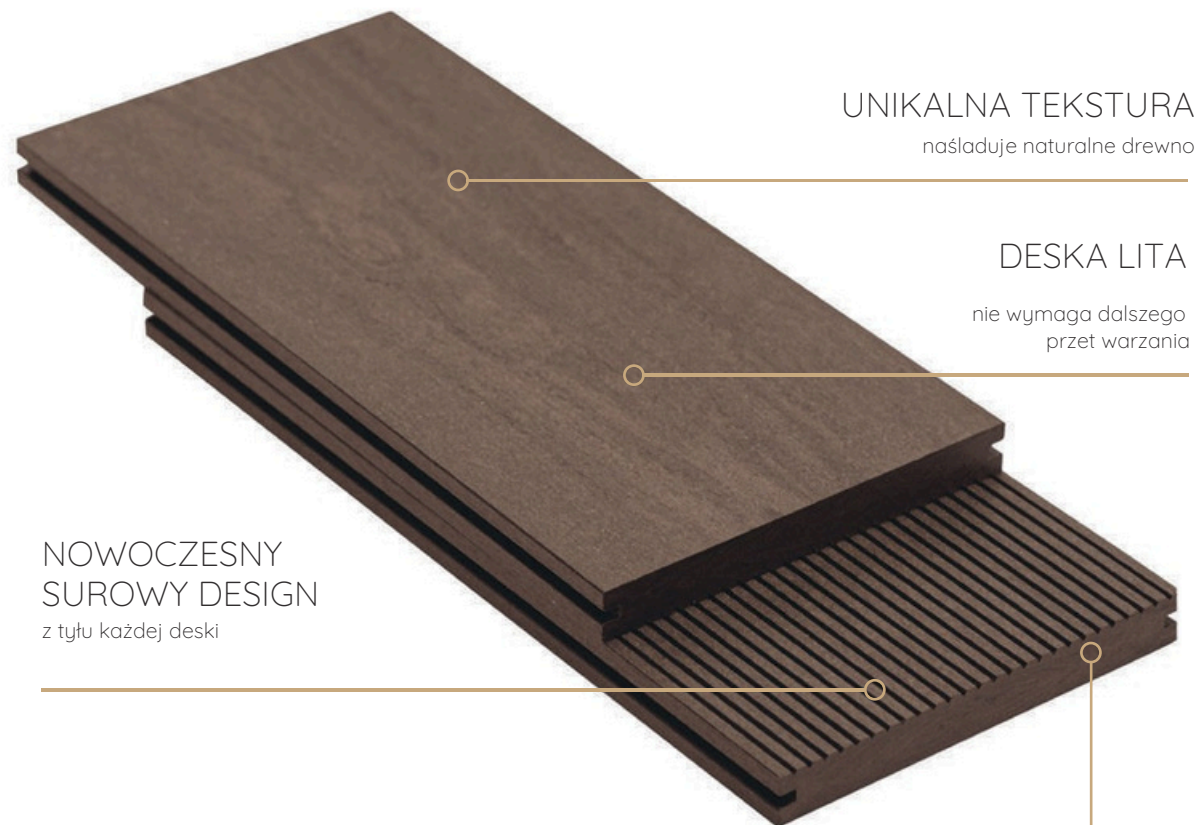

08

INNOWACYJNE DREWNO BRUGGAN MULTICOLOR

INNOWACJA

Nasza firma była pierwszą, której udało się imitować "roczne stoje" drewna na materiale kompozytowym. Dzięki temu deski Bruggan są niemal identyczne jak prawdziwe drewno. Nie tylko odtwarza naturalny kolor drewna, ale jest również bardzo zbliżony do jego właściwości fizycznych i technicznych - można go ciąć i szlifować tak samo jak drewno.

Poczuj ciepło drewna pod stopami, gdy będziesz chodził boszo po swoim tarasie wykonanym z desek Bruggan.

UNIKALNA TEKSTURA
naśladuje naturalne drewno

DESKA LITA
nie wymaga dalszego
przetwarzania

NOWOCZESNY
SUROWY DESIGN
z tyłu każdej deski

TEKSTURA PO CAŁEJ GRUBOŚCI DESKI
odtwarza "roczne stoje" w przekroju deski