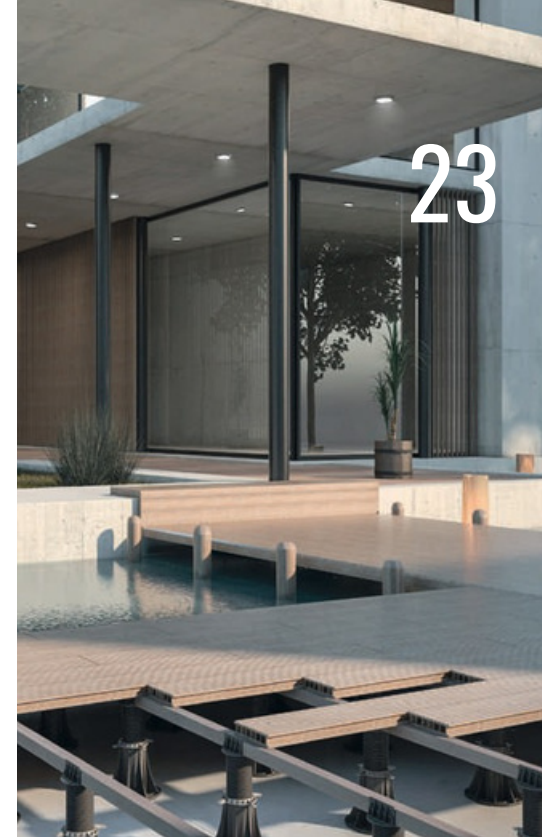

STANDART SYSTEM