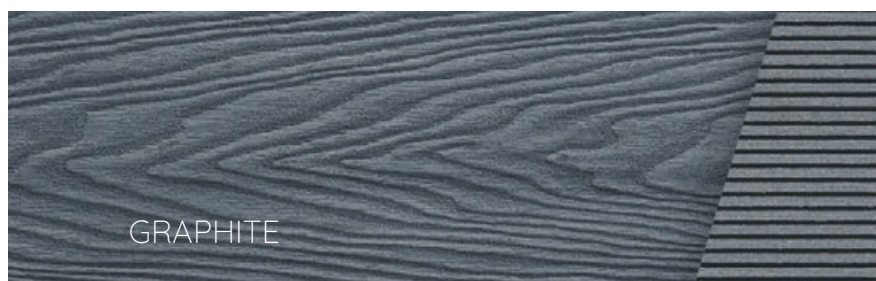

BRUGGAN ELEGANT LIGHT 3D

Deska komorowa wykonana z kompozytu drewno-polimer. Głębokie tłoczenie 3D wiernie odwzorowuje słoje prawdziwego drewna. Powierzchnia tarasu która jest solidna, trwała i łatwa w utrzymaniu. Wysoce ekologiczna i najwyższej jakości.

OBSZAR

Prywatne tarasy
Fasady budynków
Schody
Bramy

ZALETY

Głębokie tłoczenie 3D
Przyjazny dla środowiska i bezpieczny
Przyjemne w dotyku
Naturalne usłojenie drewna