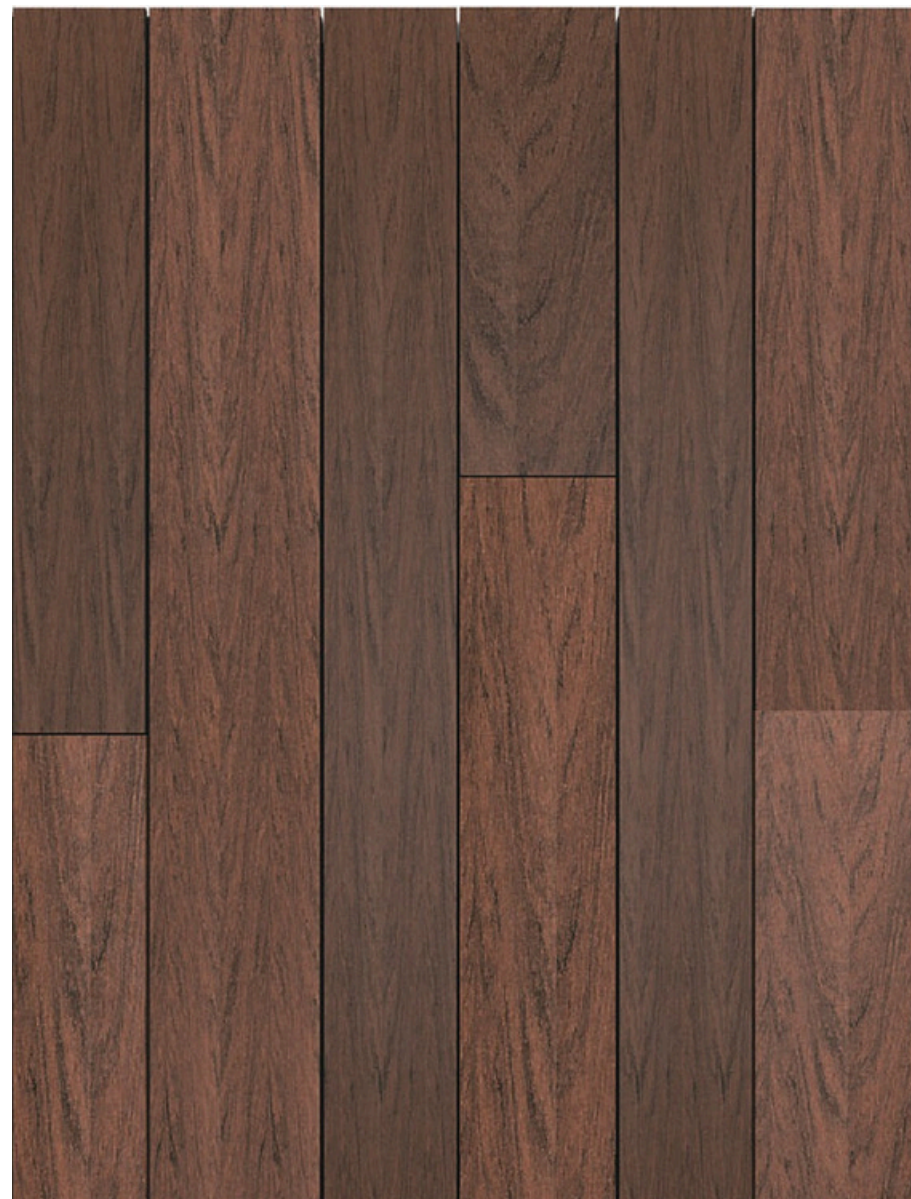

W tym typie układania deski tarasowe wyróżniają się nie tylko szerokością, która nadaje podłodze szczególnie "szykowny" wygląd, ale także "grą" kolorów.

Efektem tej technologii skwienia, w której kolor każdej deski prezentuje subtelne niuans kolorystyczne. Solidna powierzchnia ma drogi i naturalny wygląd.