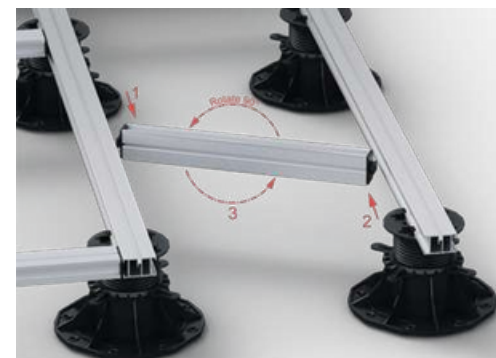

REDUKUJE
KOSZTY O
35%

NISKA WAGA I
NIEWIELKA
WYSOKOŚĆ

IDEALNY DO
KONSERWACJI
DACHÓW I TARASÓW

WYSOKA
NIEZAWODNOŚĆ I
TRWAŁOŚĆ

1. Umieść regulowane wsporniki na przygotowanej podstawie i zamocuj aluminiowe legary w specjalnych zaciskach na górze wsporników.

2. Przygotuj odcinek legara o długości 340 mm i włóż elementy łączące P10 w oba końce lagara.

3. Połącz sekcję z legarami prowadzącymi za pomocą elementów P10. W tym celu włóż elementy łączące do rowków na szynach prowadzących i obróć sekcję o 90 stopni, aby bezpiecznie zamocować konstrukcję ramy.